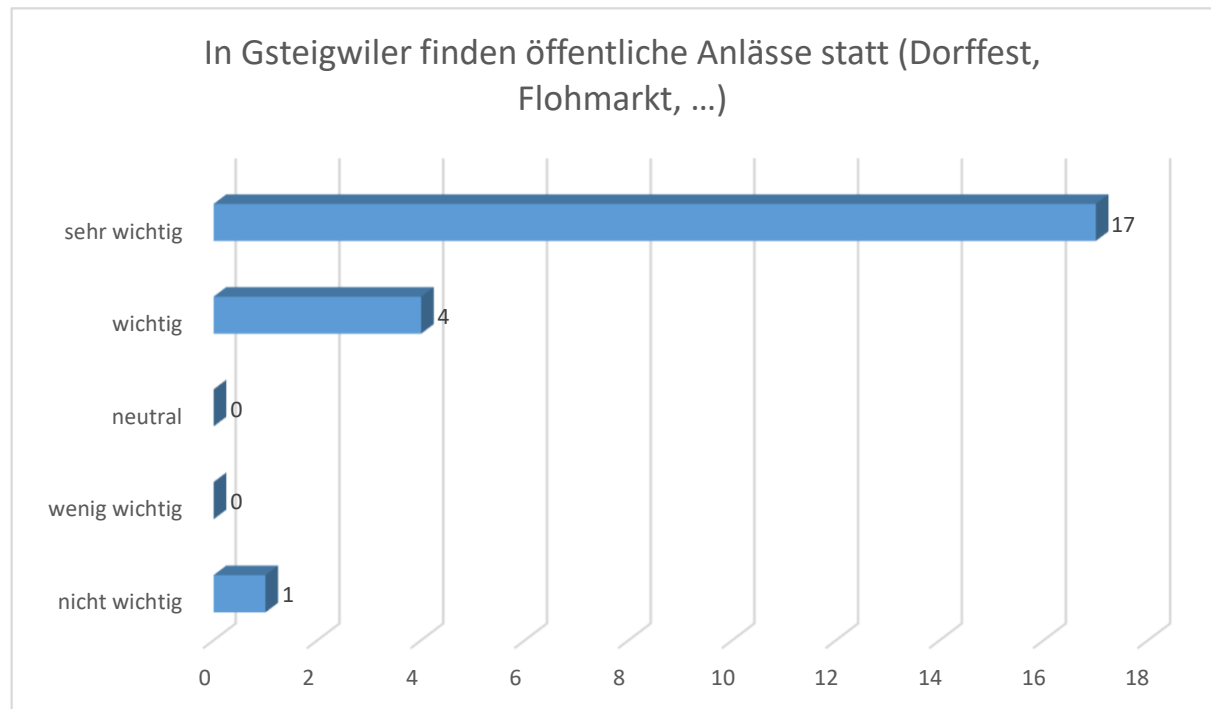

Frage

In Gsteigwiler finden öffentliche Anlässe statt (Dorffest, Flohmarkt, ...)

nicht wichtig   wenig wichtig   neutral   wichtig   sehr wichtig

1

0

0

4

17

Bemerkungen / konkrete Vorschläge:

Der Flohmarkt war super.

Es sollten mehr Anlässe stattfinden.

4x

Es sollten mehr Anlässe für Jugendliche geben.